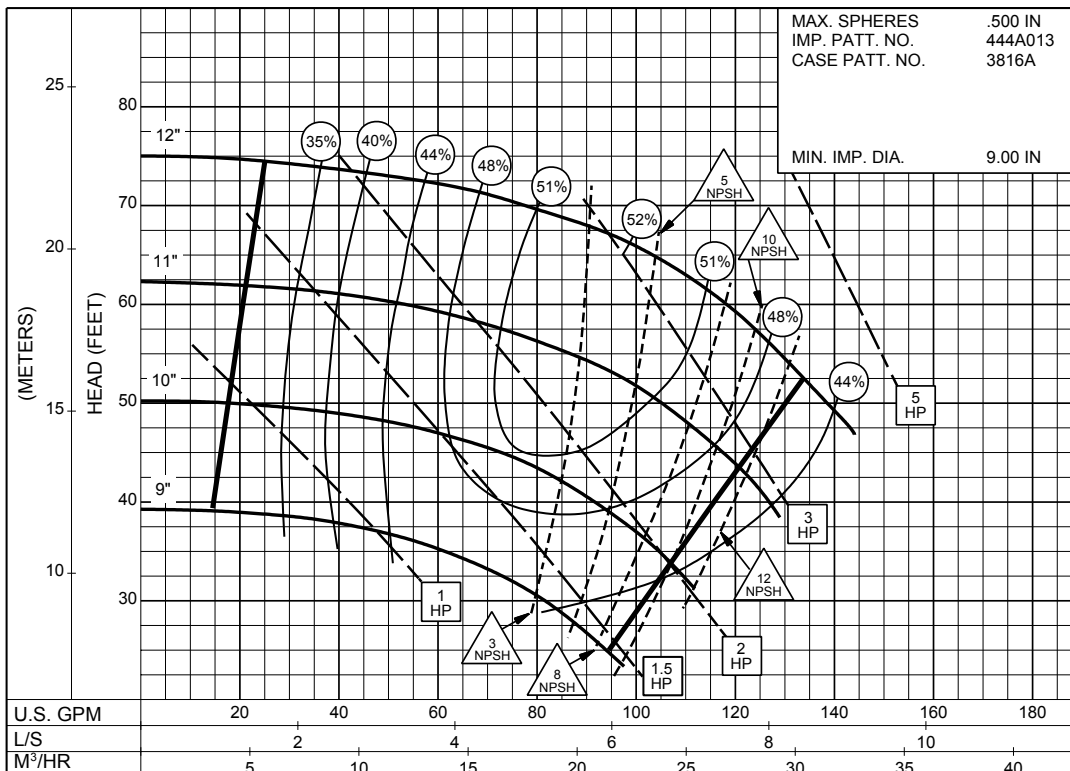

1-1/2 x 2 x 12
SERIES 340 OR 360

ENCLOSED IMPELLER

SIZE : 1-1/2x2x12 TYPE : 340/360 IMPELLER : Enclosed R. P. M. : 1750

3PC-116280A

1750
RPM

SIZE : 1-1/2x2x12 TYPE : 340/360 IMPELLER : Enclosed R. P. M. : 1150

3PC-116281A

1150
RPM