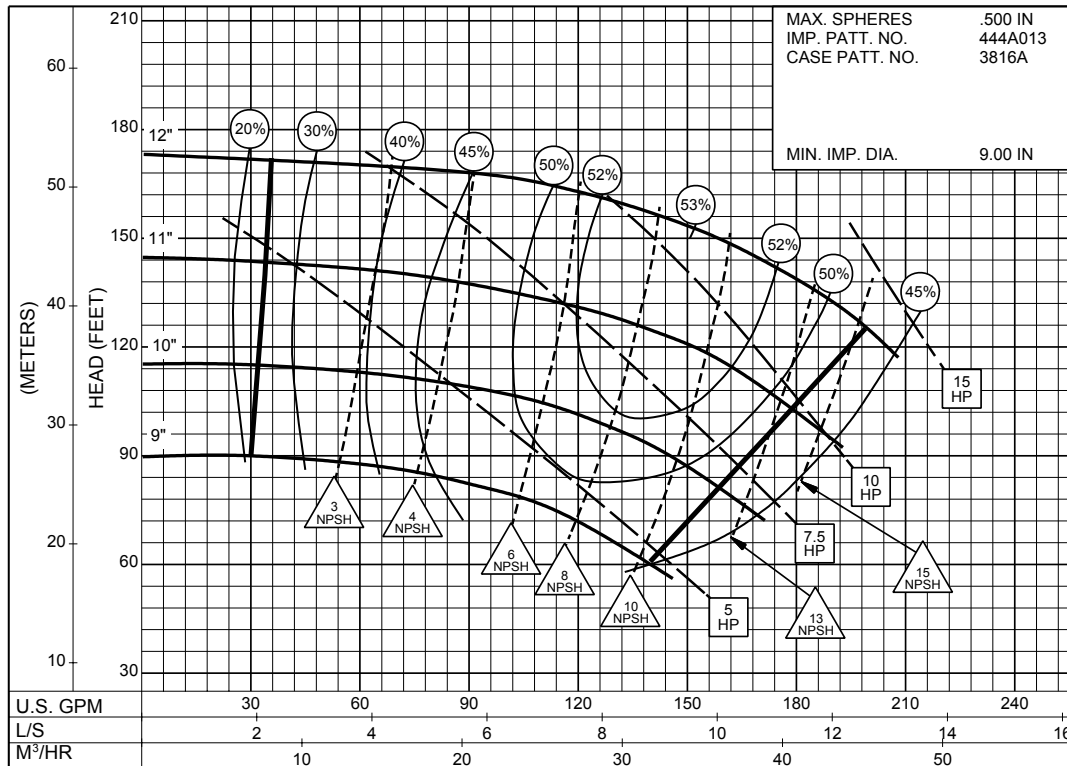

1-1/2 x 2 x 12
SERIES 340 OR 360

ENCLOSED IMPELLER

SIZE : 1-1/2x2x12 TYPE : 340/360 IMPELLER : Enclosed R. P. M. : 1750

3PC-116280A

1750
RPM

SIZE : 1-1/2x2x12 TYPE : 340/360 IMPELLER : Enclosed R. P. M. : 1150

3PC-116281A

1150
RPM